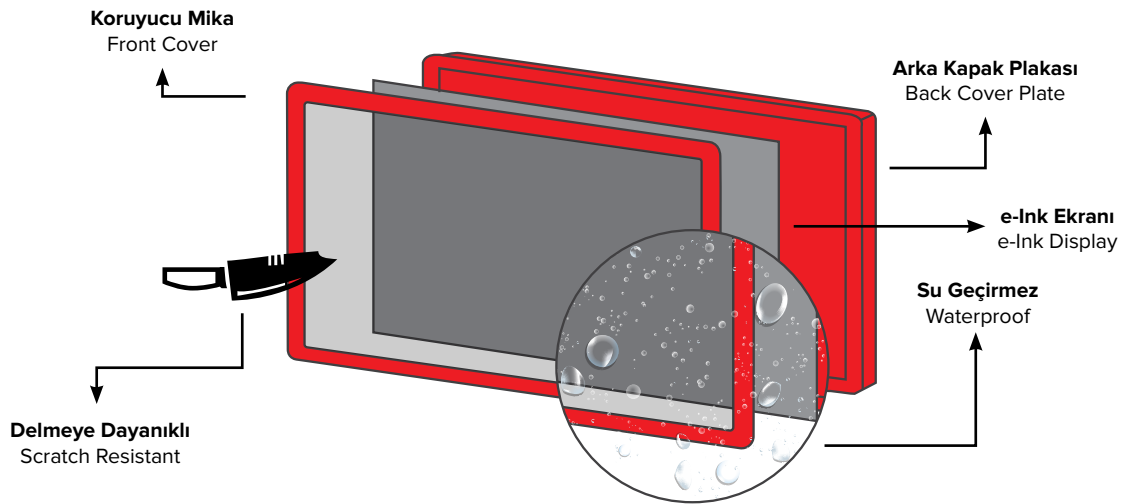

Elektronik Raf Etiketleri Electronic Shelf Labels

ESL Yapıları ESL Structures

ESL'nin Yapısı: Koruyucu mika, E-ink ekranı, PCBA kartı, Pil, Arka kapak plakası.

- Koruyucu mika: Düşme ve çizilme hasarlarını önleyici özelliklere sahip 4H sertlikteki akrilik.
- E-ink Ekran: Arka ışığına gerek duymayan, elektrik akımı verilmediği halde bile bilgi görüntülemeye devam eden, düşük güç tüketimine sahip mürekkep yapıdaki özel ekran.
- PCBA Kartı: ESL'ye ait elektronik parçaların yer aldığı kart.
- Pil*: Yüksek performanslı pil, ≥ 5 yıl kapasiteye sahiptir.