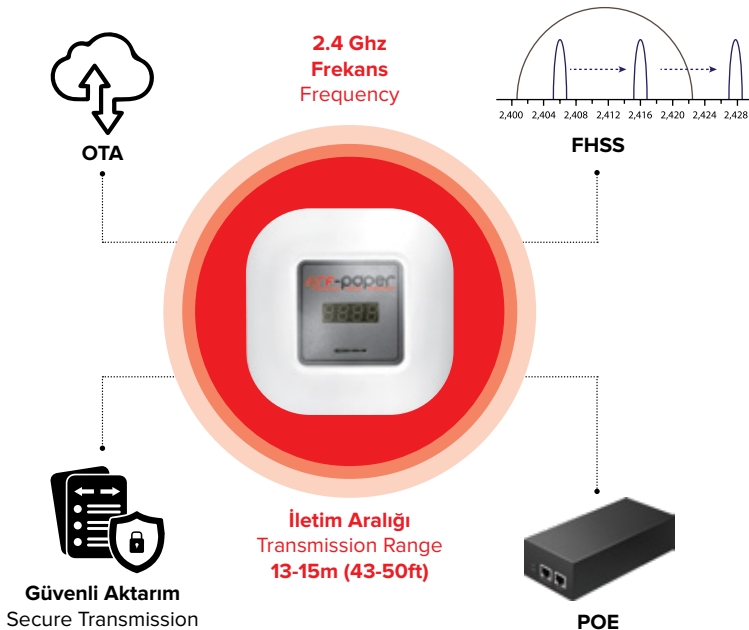

• Appearance

Very slim and lightweight design for a better visual experience
Easy-to-read bottom barcode design, simple and elegant

• Function

Information display: supports multiple languages, graphics, text, symbols, etc.
Temperature sensing: supports temperature detection, the system can read temperature information
Power sensing: supports power detection, the system can read battery status
LED indicators: supports 7 colored LED lights, blinking and indicator colors can be user-defined

Özellikler
Characteristics

- **Over-the-Air (OTA) ürün yazılımı yükseltmesi:** Uzaktan indirme yoluyla ürün yazılımı yükseltmesi.
- **FHSS (Frekans Atlamalı Yayılma Spektrumu) teknolojsisi,** veri iletiminde parazit önleme özelliğini geliştirir ve %100 etiket güncellemesi sağlar.
- **POE:** Kablolamayı basitleştirmek ve maliyetten tasarruf etmek için POE teknolojsisini destekler.
- **Anında şifreleme:** Veri güvenliğini sağlamak için verileri otomatik olarak gerçek zamanlı şifreler.

- **Over-the-Air (OTA) firmware upgrade:** Firmware upgrade via remote download.
- **FHSS (Frequency Hopping Spread Spectrum) technology** improves interference prevention in data transmission and ensures 100% label update.
- **POE:** Supports POE technology to simplify cabling and save costs.
- **Instant encryption:** Automatically encrypts data in real-time to ensure data security.