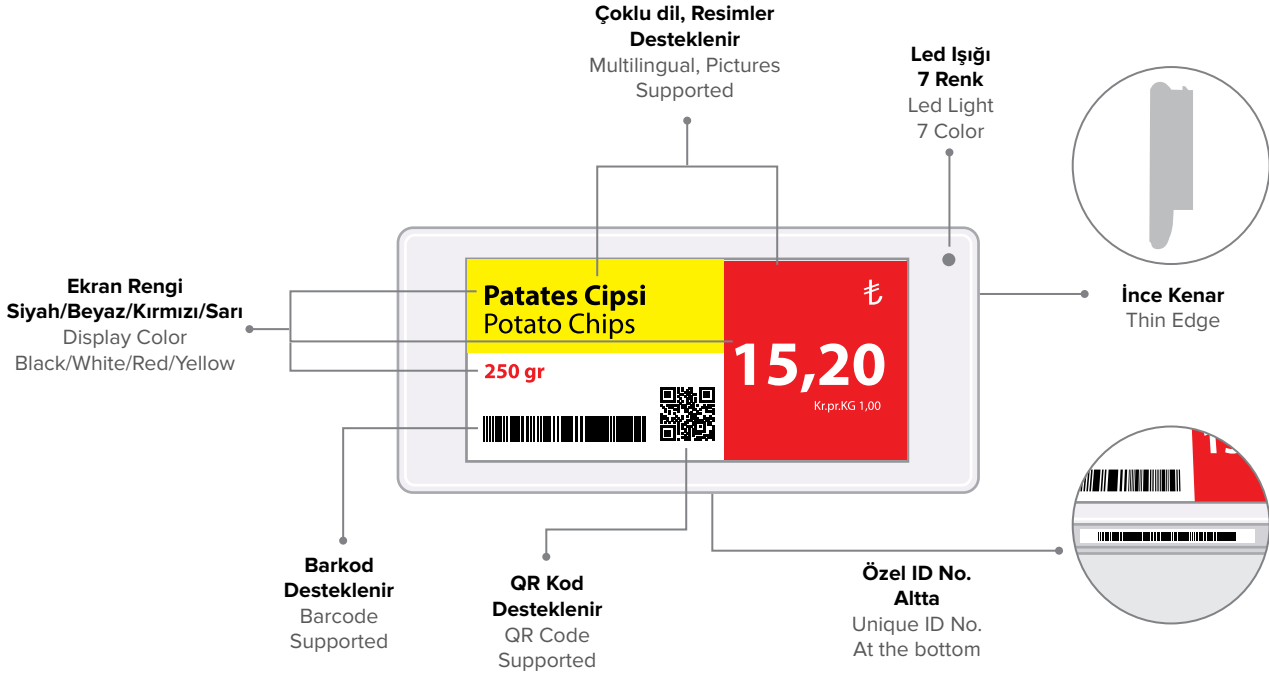

ESL Özellikleri ESL Characteristics

• Görünüm

Daha iyi bir görsel deneyim için çok ince ve hafif tasarım
Kolay okunabilir alt barkod tasarımı, basit ve güzel

• Fonksiyon

Bilgi ekranı: birden fazla dil, grafik, metin, sembol vb. desteği
Sıcaklık algılama: sıcaklık algılama desteği, sistem tarafından sıcaklık bilgisi okunabilir
Güç algılama: güç algılama desteği, sistem tarafından pil durumu okunabilir
LED göstergeler: 7 renkli LED ışığını destekler, kullanıcı tanımlı frekans ile yanıp sönmeye ve gösterge renkleri

• Appearance

Very slim and lightweight design for a better visual experience
Easy-to-read bottom barcode design, simple and elegant

• Function

Information display: supports multiple languages, graphics, text, symbols, etc.
Temperature sensing: supports temperature detection, the system can read temperature information
Power sensing: supports power detection, the system can read battery status
LED indicators: supports 7 colored LED lights, blinking and indicator colors can be user-defined